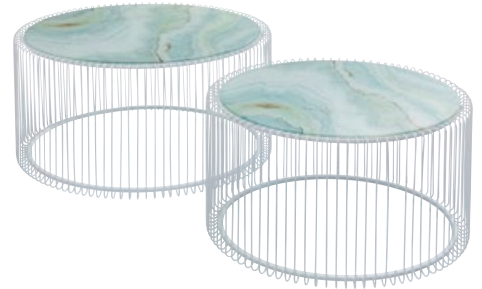

Sofa MY DESIRE, eine eleganten Hommage an das Chesterfieldsofa mit schimmerndem Samtbezug, 68 x 245 x 100 cm | **1.899,-** |

Neu Couchtisch WIRE MARBLE (2/ Set), im Trend: die Tischplatte aus Glas in Marmor-Optik. Passend zu allen Sofaformen, größerer Tisch, 34 x 70 x 70 cm | **329,-** |