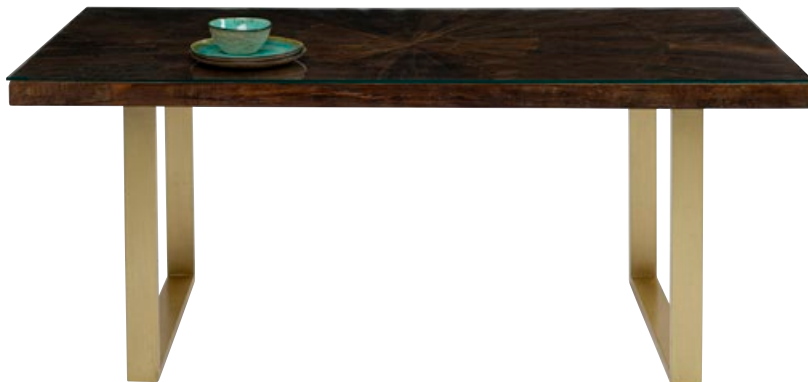

Neu Tisch CONLEY, Tischplatte mit strahlenförmigem Mosaik aus Recyclingholz sowie Messingkufen, weitere Gestelle erhältlich, 76 x 180 x 90 cm | **1.299,-** |

Neu Armlehnstuhl DREAM, komfortabler Polsterstuhl mit Sesselambitionen und elegantem Samtbezug, 88 x 63 x 61 cm | **199,-** |