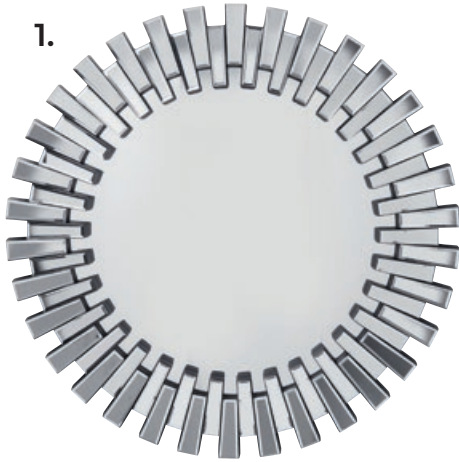

1.

2.

3.

4.

5.

SPIEGEL KABINETT

Wanddeko, so schön
wie Ihr Spiegelbild

6.

7.

9.

8.

1. Spiegel SPROCKET, das perfekte Centerpiece für eine große Bilderwand oder Spiegelsammlung. Strahlt aber auch gerne als Solitär, Ø 92 x 5 cm | 299,- |
2. Spiegel HOLOGRAM, Ein Glanzstück, das mit seinen weichen Kurven ein schönen Kontrast zu geradliniger Architektur ergibt, 117 x 68 x 9 cm | 319,- |
3. Spiegel SUNBURST, mit Strahlenkranz in Schwarz gibt modernen Einrichtungen, die auf ein gewisses Understatement setzen, eine außergewöhnliche Note, Ø 87 x 9 cm | 229,- |
4. Spiegel OMBRA SOFT, eleganter Spiegel mit reduzierter Silhouette und schlankem Metallrahmen, weitere Ausführungen erhältlich, 200 x 80 x 5 cm | 239,- |
5. Spiegel BELLA, dezente Spiegelserie für den letzten Check an der Garderobe, im Schlafzimmer, und an jeder schmalen Wand, 180 x 60 x 3 cm | 185,- |
6. Spiegel COCCIO, wir helfen dem Glück auf die Sprünge und haben mit diesem Spiegel in Scherben-Optik ein stilvolles Wohnaccessoire kreiert, 140 x 100 x 3 cm | 499,- |
7. Neu Spiegel BOUNCE, ein Klassiker mit verspiegeltem Rahmen, zeigt Größe, nimmt Raum ein, und vergrößert diesen optisch, 160 x 80 x 5 cm | 529,- |
8. Neu Spiegel BUBBLES, mit schwarzem Rahmen passen die Seifenblasen perfekt zu moderner Einrichtung und lockern das Interior auf, 93 x 138 x 2 cm | 299,- |
9. Spiegel BIG BEAUTY CANDLE, hat neun Vertiefungen für Teelichter, die den Spiegel zum absoluten Highlight machen - und die sich im Spiegel verdoppeln, 35 x 91 x 9 cm | 119,- |