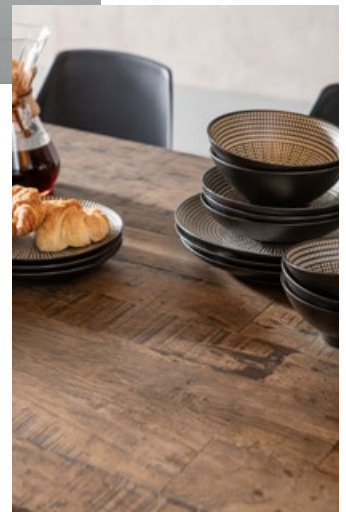

Neu Geschirr GWAYI, viele Teile erhältlich, z. B. Tasse | ab 7,95 |

Neu Beistelltisch AFRICAN DRUMS (2/Set), in tollem Design und Schwarz-Gold: das filigrane Drahtgeflecht macht den Ethno-Look modern, 48 x 46 x 46 cm | 219,- |

Neu Tischleuchte BAMBOO, filigrane Leuchte für Boden oder Tisch im Nature-Look, verschiedene Größen erhältlich, z.B. 62 x 34 x 34 cm | 139,- |