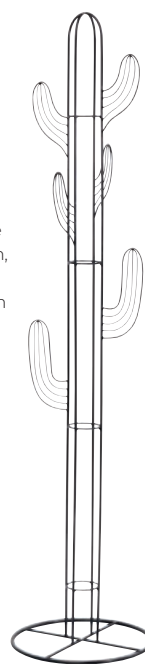

"Der Urban Nature Wohnstil definiert sich durch zurückhaltene Farben, natürliche Materialien und harmonische Zusammenstellungen. Wir lieben Möbel, die uns das Gefühl geben, in einem Café am Strand zu sitzen."