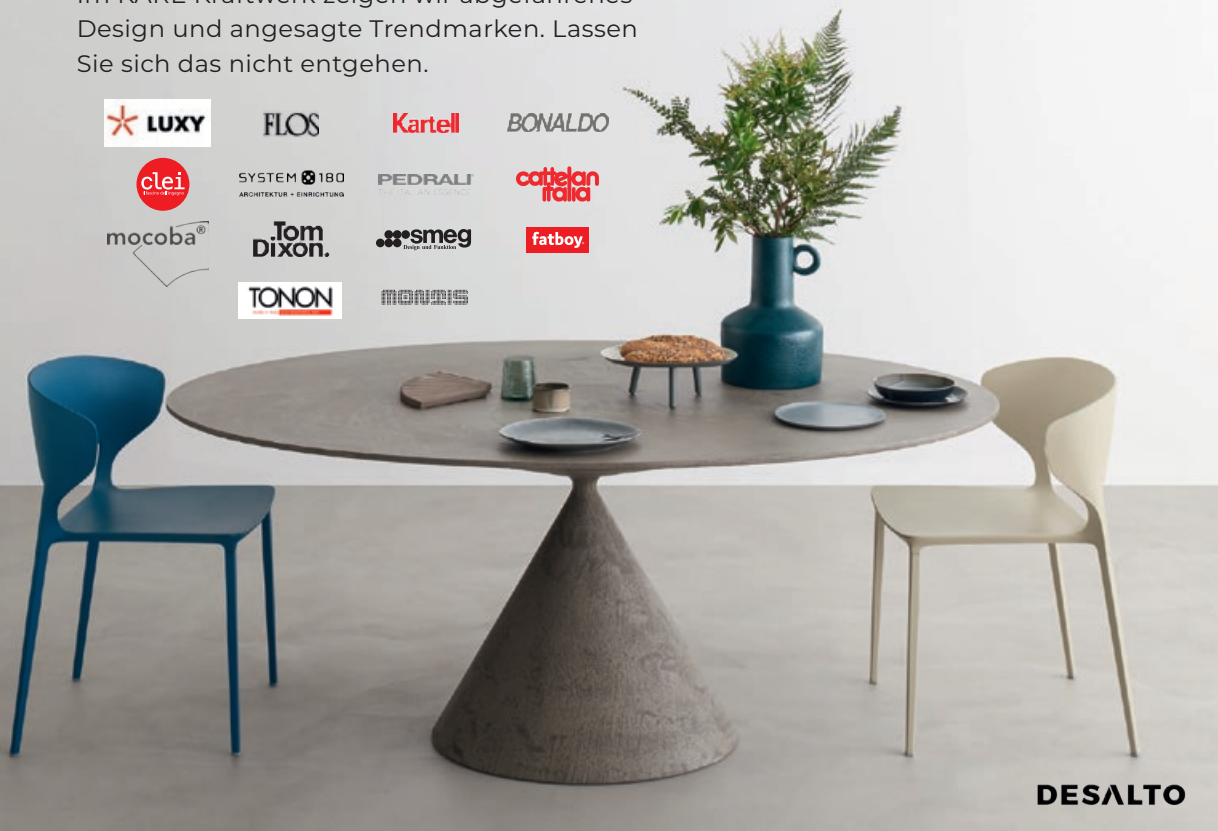

BRANDS FOR FANS

Im KARE Kraftwerk zeigen wir abgefahrenes Design und angesagte Trendmarken. Lassen Sie sich das nicht entgehen.

DESALTO

Tisch CLAY, eignet sich hervorragend als spektakulärer Mittelpunkt für das Esszimmer oder einen Empfangsbereich. Das hochkarätige Design macht den Tisch zu einer kunstvollen Skulptur. In verschiedenen Größen erhältlich. Verschiedene Tischplatten wählbar, ab ø120 cm | **ab 3.515,-** |