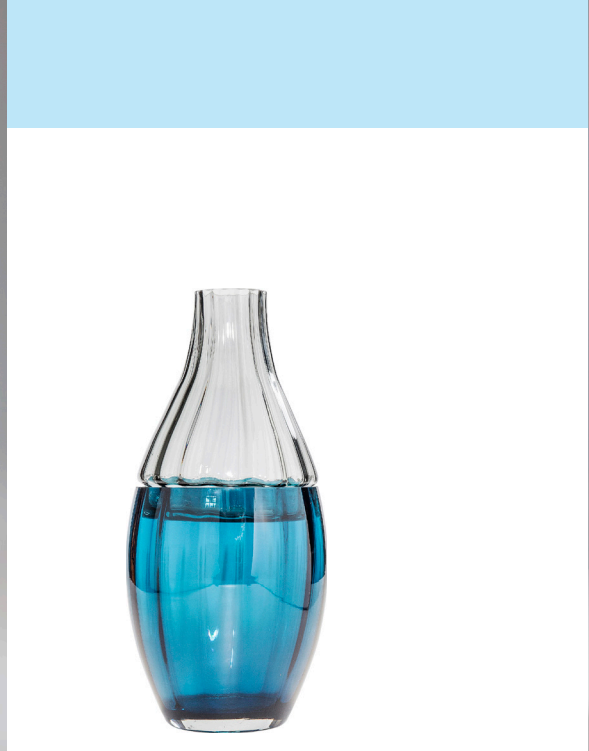

Aquarius 33 & 23cm  
**51991 & 51990**

Positano Belly  
Blue 28cm  
**61780**

Zelda Ring 46 cm  
**60994**

Jute Hellblau 27cm & 20cm  
**61737 & 61738**

Bicolore Acqua Drop  
34cm  
**51112**

Bicolore Acqua Bottle  
44cm  
**51110**