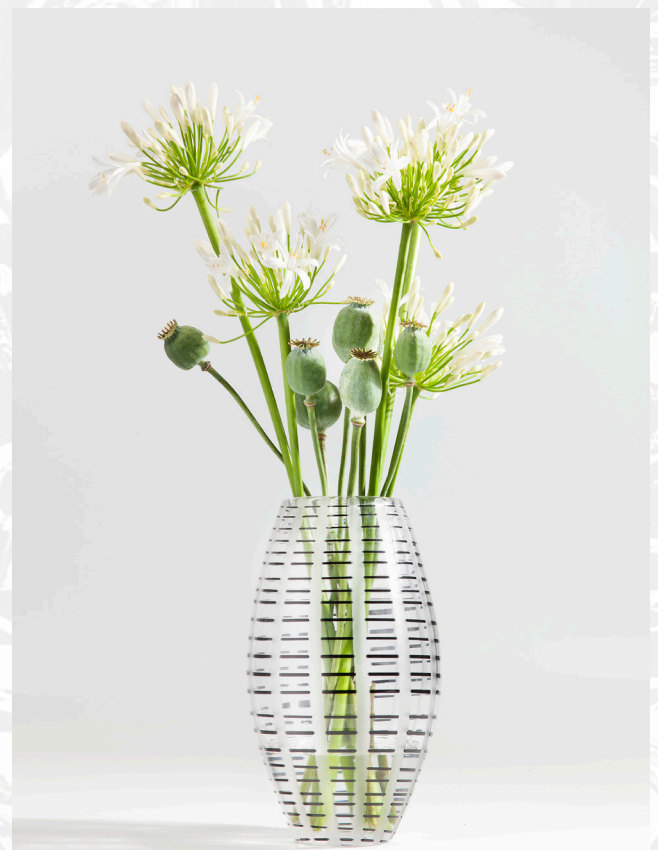

# MODERN ART FACE VASES

Face Pot 30cm  
**51689**

Art Face Colore 33cm  
**51685**

Art Face Colore Flat 31cm  
**51686**

Art Face Colore 38cm  
**51687**

Art Face Colore 23cm  
**51688**

Rose Multi Chrom  
Small 37cm  
**65663**

Rose Multi Chrom  
Big 45cm  
**65662**

Saint Tropez  
61cm  
**61819**

Saint Tropez  
74cm  
**61818**

Saint Tropez Oval 50cm  
**61820**

Grid 29cm  
**37517**

Rain Drop 20cm  
**61719**

Rain Drop 34cm  
**61720**