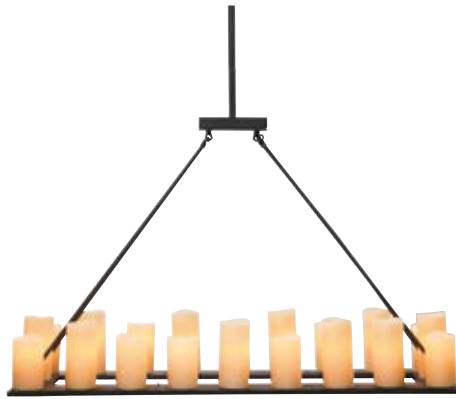

60162
7x7W
119x33x33
EEI:A-E

37127
5xE27/60W
149x30x35
EEI:A-E

60261
30x3W
134x125x125
EEI:A-C

60262
30x3W
134x125x125
EEI:A-C

ANYTHING BUT ORDINARY

go bold or go home.

36754
16xE27/40W
75x80x80
EEI:A-E

36187
20xE14/15W
137x125x40
EEI:A-E