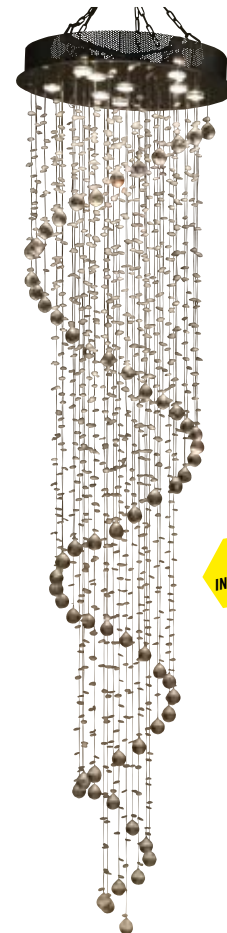

HALOGEN LIGHT

HALOGEN LIGHT

60668
12xG9/40W
61x102x27
EEL:A-C

60669
12xG9/40W
61x102x27
EEL:A-C

LED INCLUDED

60134
14xE14/40W
130x120x45
EEL:A-E

60133
14xE14/40W
130x120x45
EEL:A-E

68009
9xGU10/4W
245x60x60
EEL:AA+