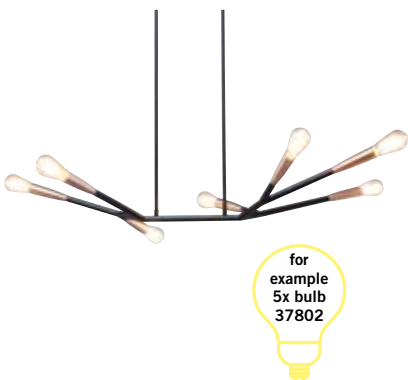

60166
7xE27/60W
133x115x35
EEI:A-E